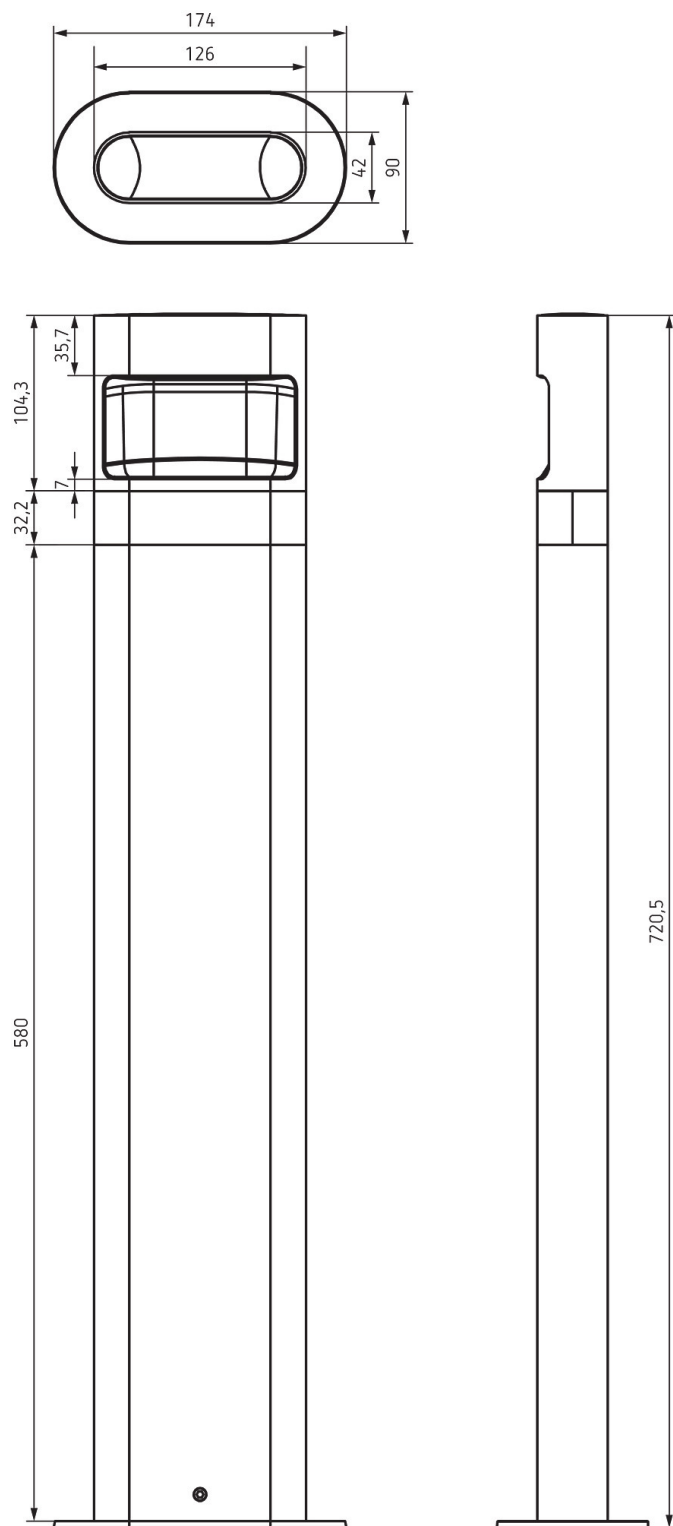

theLeda D BL plus AL

Арт. №: 1020706

theben
energy saving comfort

Чертежи

Возможны технические изменения и опечатки

Дополнительная информация см.: www.theben.ru/продукт/1020706

Данные о нагрузке определяются с помощью образцовых выбранных осветительных приборов и поэтому являются типичными данными в связи с большим количеством доступных продуктов.

01.10.2020
Страница 3 of 4